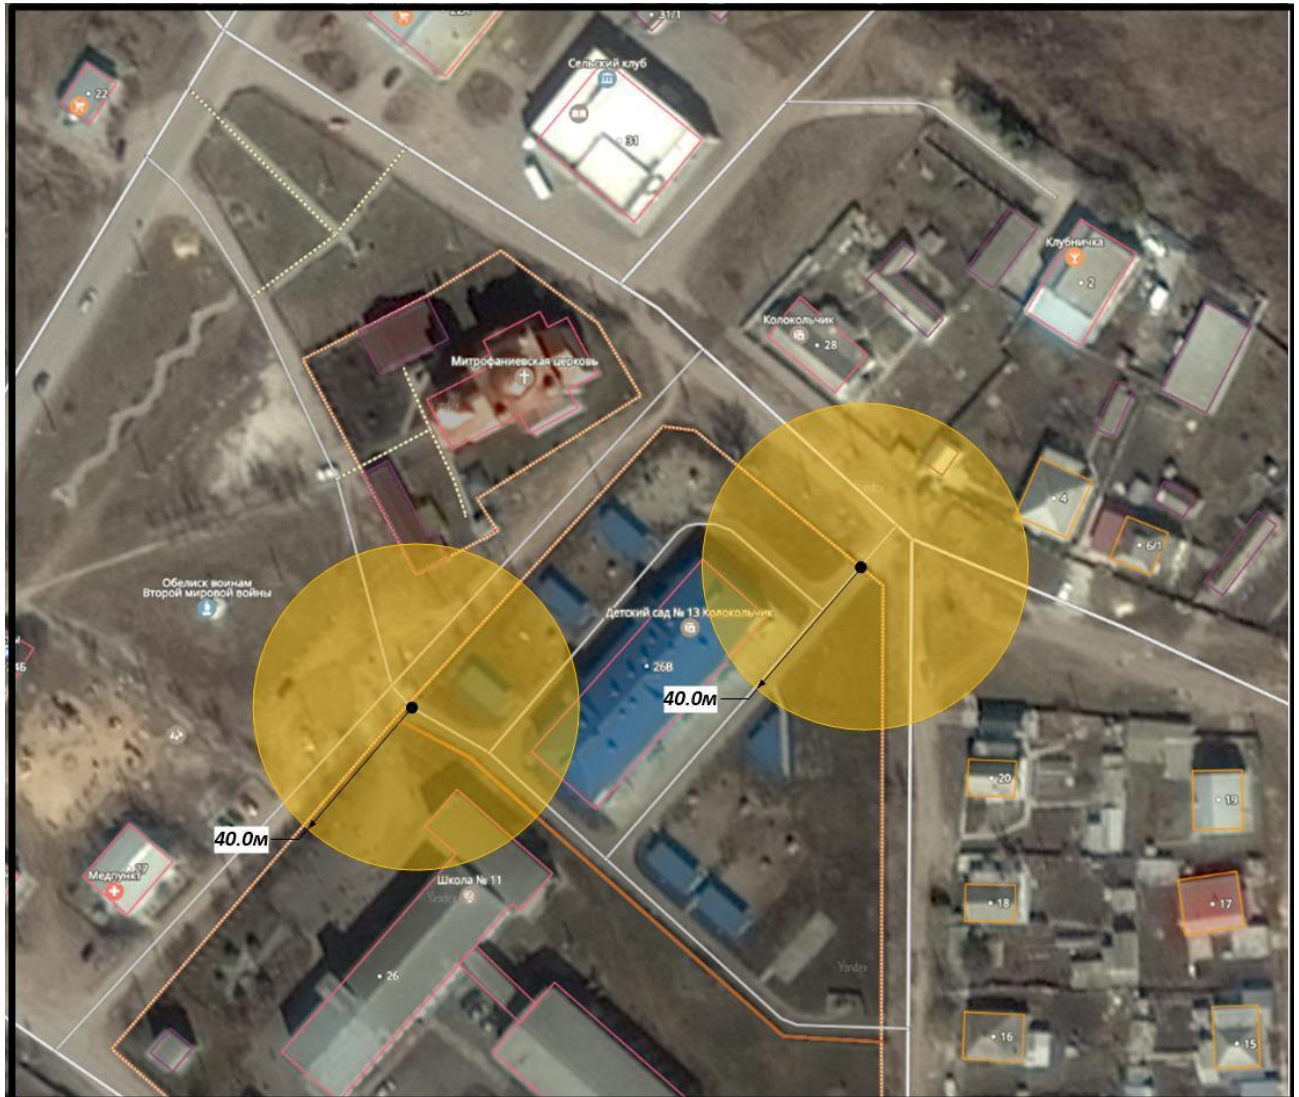

Условные обозначения:

-  - границы обособленной территории
-  - прилегающая территория
-  - вход на обособленную территорию

Схема 2.19

Схема границ территории, прилегающей к МБДОУ «Детский сад комбинированного вида «Лукоморье» городского округа город Михайловка Волгоградской области» структурное подразделение «Колокольчик», расположенному по адресу: г. Михайловка, ул. Байкальская, 26в

Условные обозначения:

- границы обособленной территории
- прилегающая территория
- вход на обособленную территорию

Схема 2.20

Схема границ территории, прилегающей к МБДОУ «Детский сад комбинированного вида «Лукоморье» городского округа город Михайловка Волгоградской области» структурное подразделение "Улыбка", расположенному по адресу: г. Михайловка, ул. П. Морозова, 35