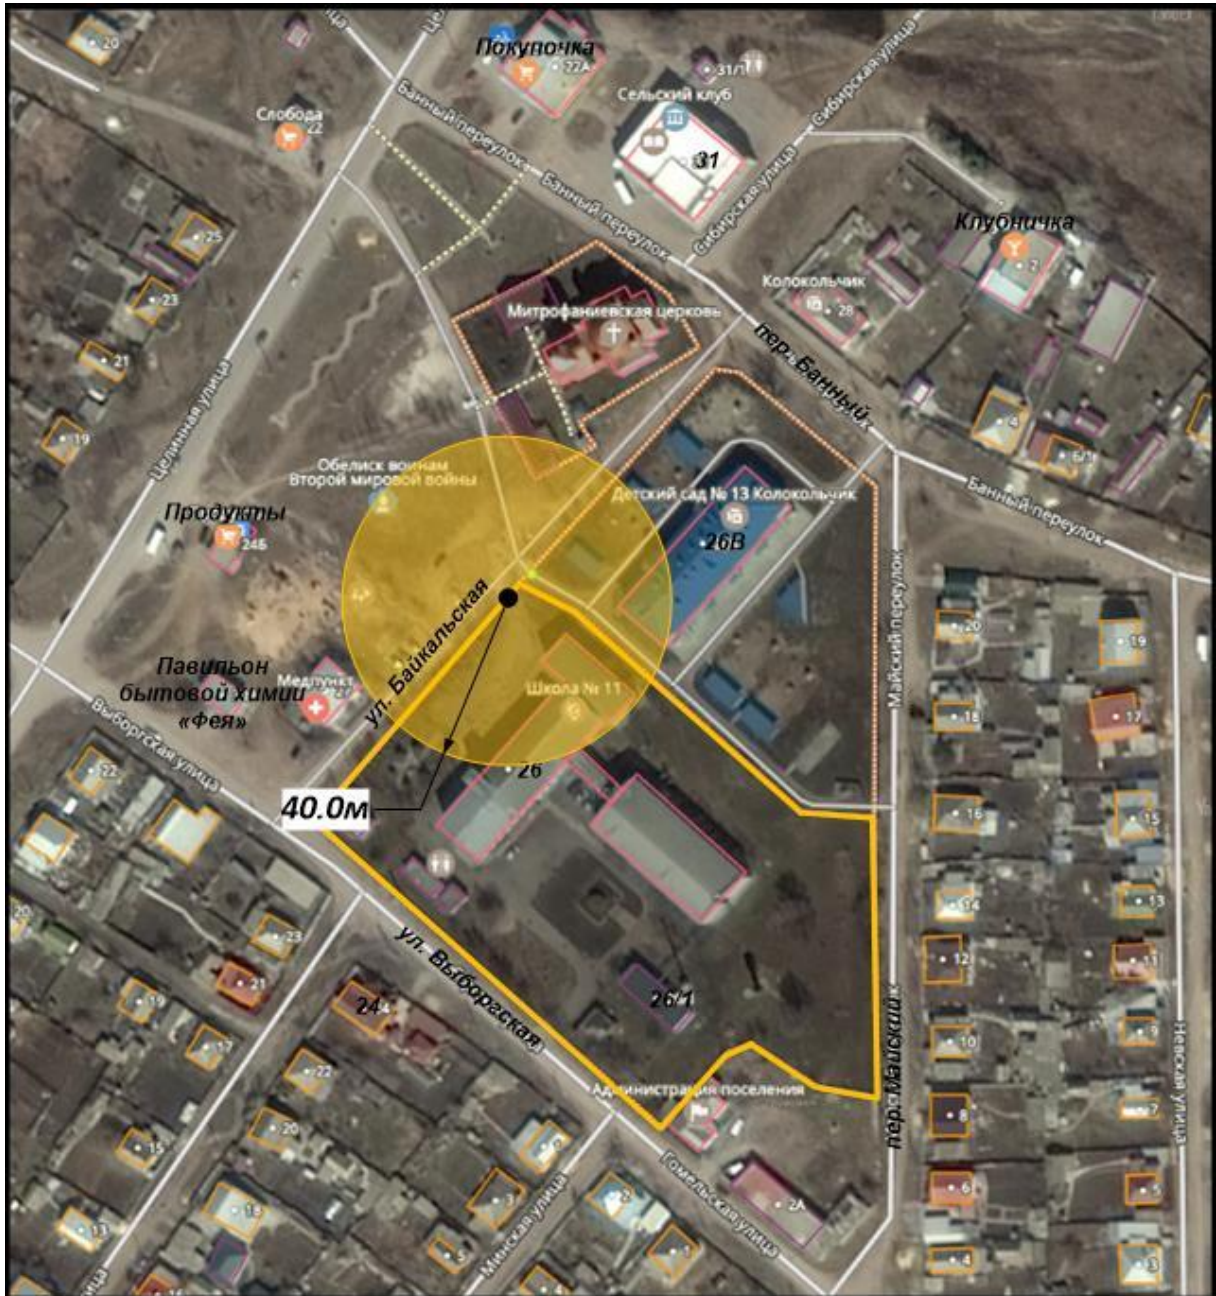

Условные обозначения:

- границы обособленной территории
- прилегающая территория
- вход на обособленную территорию

Схема 1.8
Схема границ территории, прилегающей к МКОУ «Средняя школа N 10
городского округа город Михайловка Волгоградской области», расположенному
по адресу: г. Михайловка, ул. Новороссийская, 1

Условные обозначения:

-  - границы обособленной территории
-  - прилегающая территория
-  - вход на обособленную территорию

Схема 1.9

Схема границ территории, прилегающей к МКОУ «Средняя школа N 11 городского округа город Михайловка Волгоградской области», расположенному по адресу: г. Михайловка, ул. Байкальская, 26

Условные обозначения:

- границы обособленной территории
- прилегающая территория
- вход на обособленную территорию

Схема 1.10
Схема границ территории, прилегающей к МКОУ «Арчединская средняя школа городского округа город Михайловка Волгоградской области», расположенному по адресу: Михайловский район, ст. Арчединская, ул. Ленина, 29