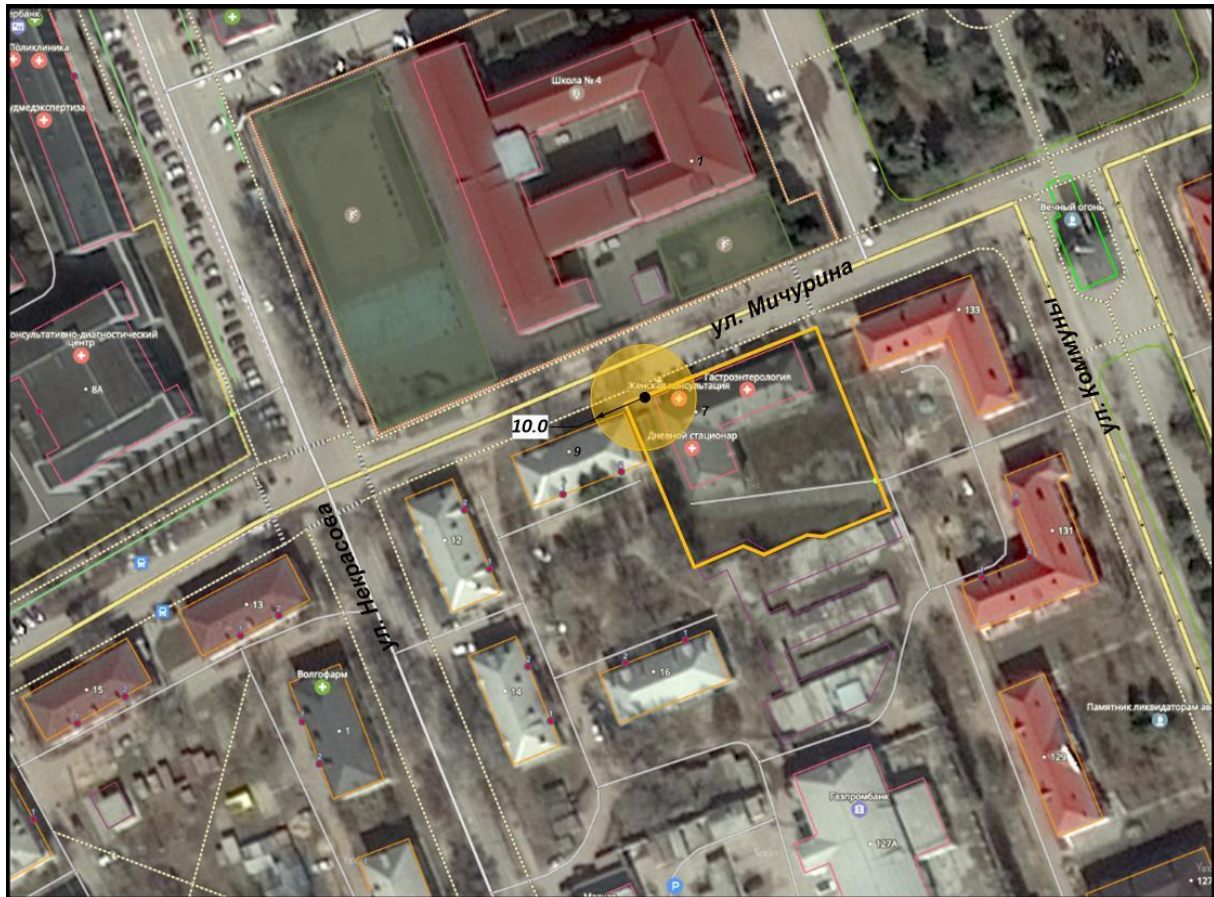

Условные обозначения:

-  - вход в здание
-  - прилегающая территория

Схема 3.35
Схема границ территории, прилегающей к ГБУЗ «Родильный дом»
г. Михайловки, дневной стационар, расположенному по адресу: г. Михайловка,
ул. Мичурина, 7