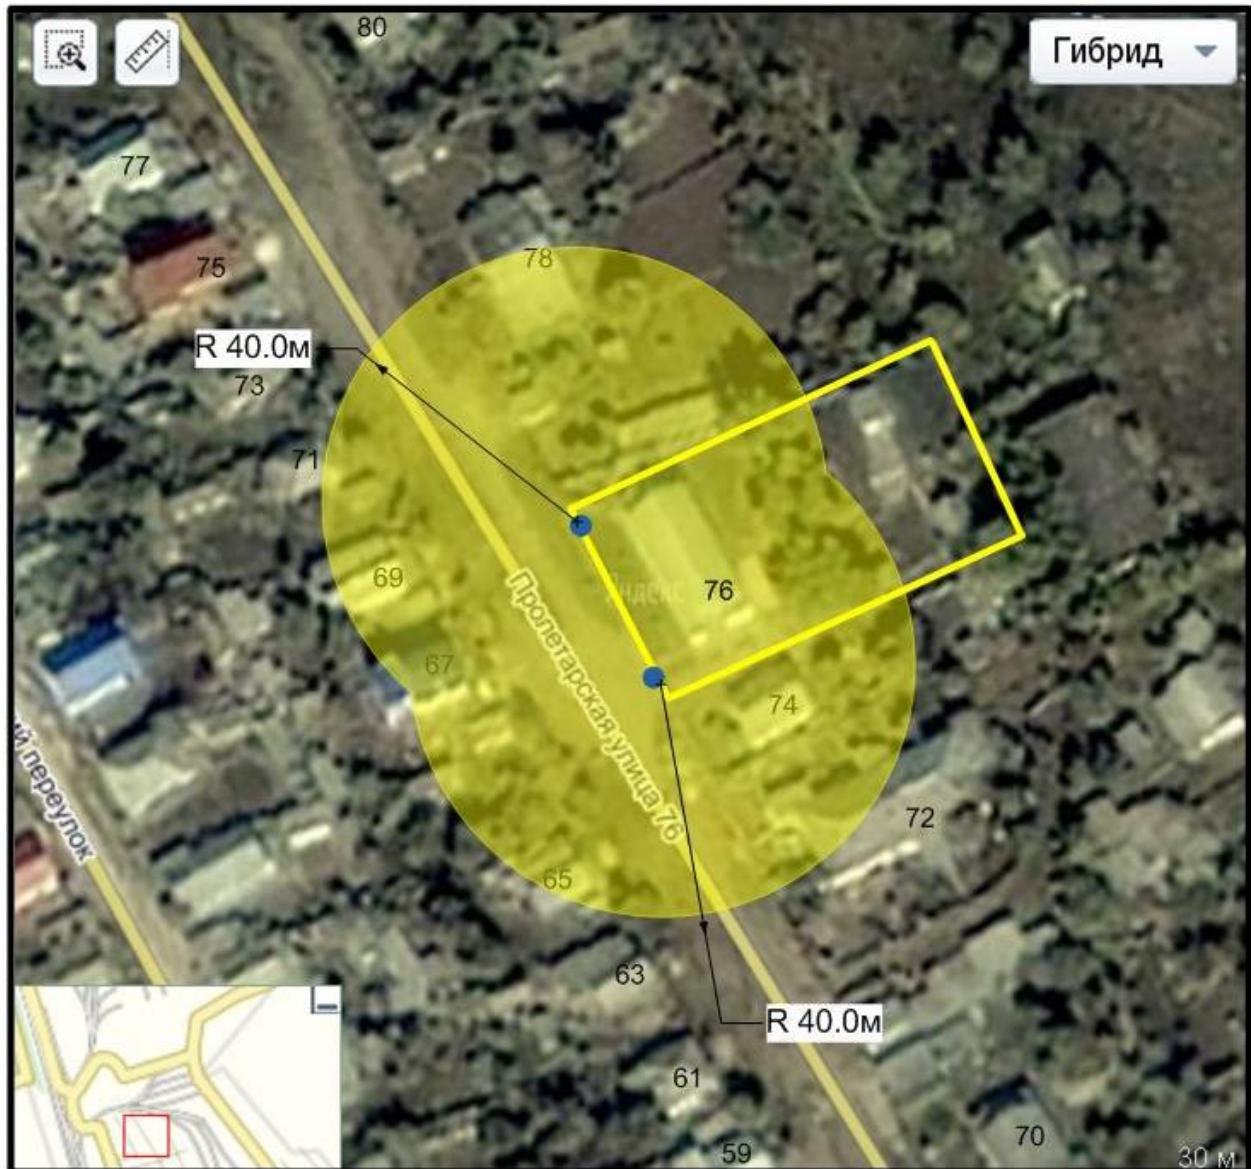

Условные обозначения:

-  - границы обособленной территории
-  - прилегающая территория
-  - вход на обособленную территорию

Схема 2.14

Схема границ территории, прилегающей к МБДОУ «Детский сад комбинированного вида «Лукоморье» городского округа город Михайловка Волгоградской области» структурное подразделение "Ручеек", расположенному по адресу: г. Михайловка, ул. Пролетарская, 76