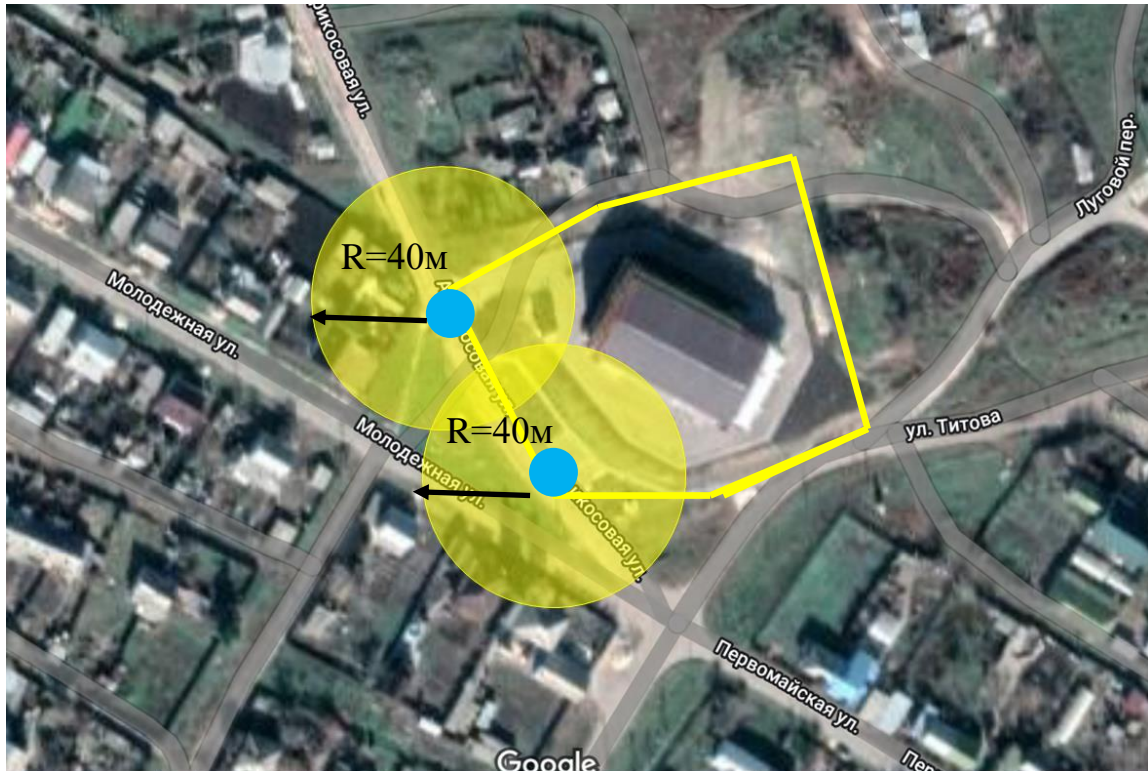

Схема 4.6

Схема границ территории, прилегающей к АУ «ЦФК и С» универсальный спортивный зал, расположенному по адресу: Михайловский район, п. Отрадное, ул. Магистральная, 17

Условные обозначения:

- границы обособленной территории