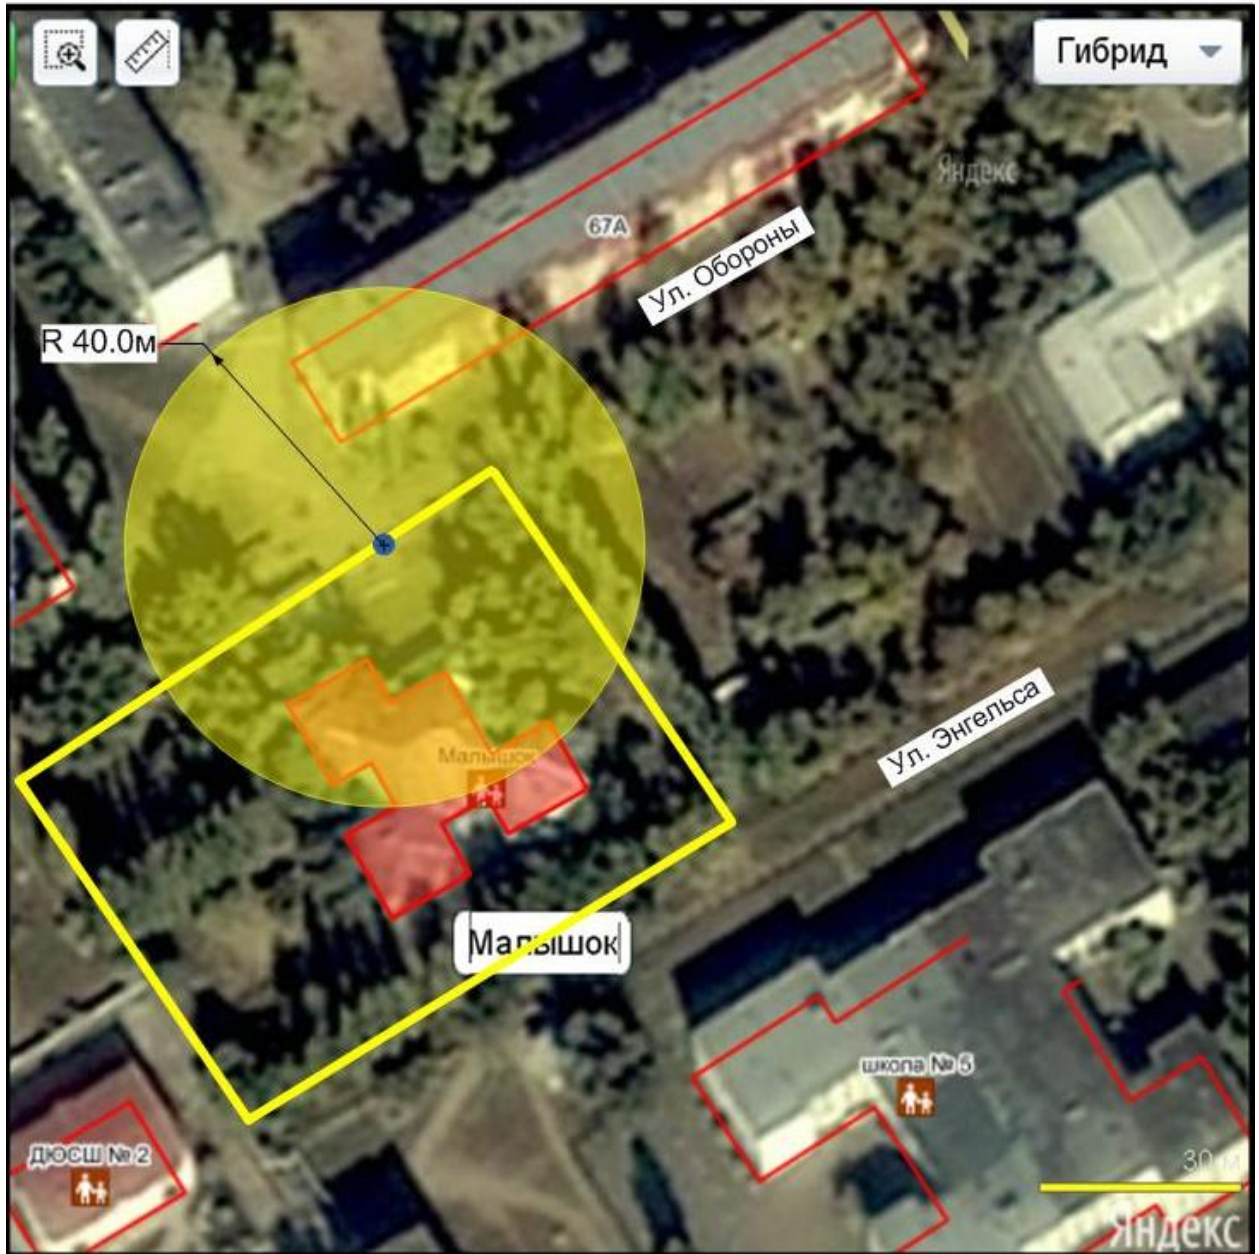

Схема 2.22

Схема границ территории, прилегающей к МБДОУ «Детский сад комбинированного вида «Лукоморье» городского округа город Михайловка Волгоградской области» структурное подразделение «им. П.А. Юдина», расположенному по адресу: г. Михайловка, ул. Энгельса, 20а

Условные обозначения:

- границы обособленной территории
- прилегающая территория
- вход на обособленную территорию