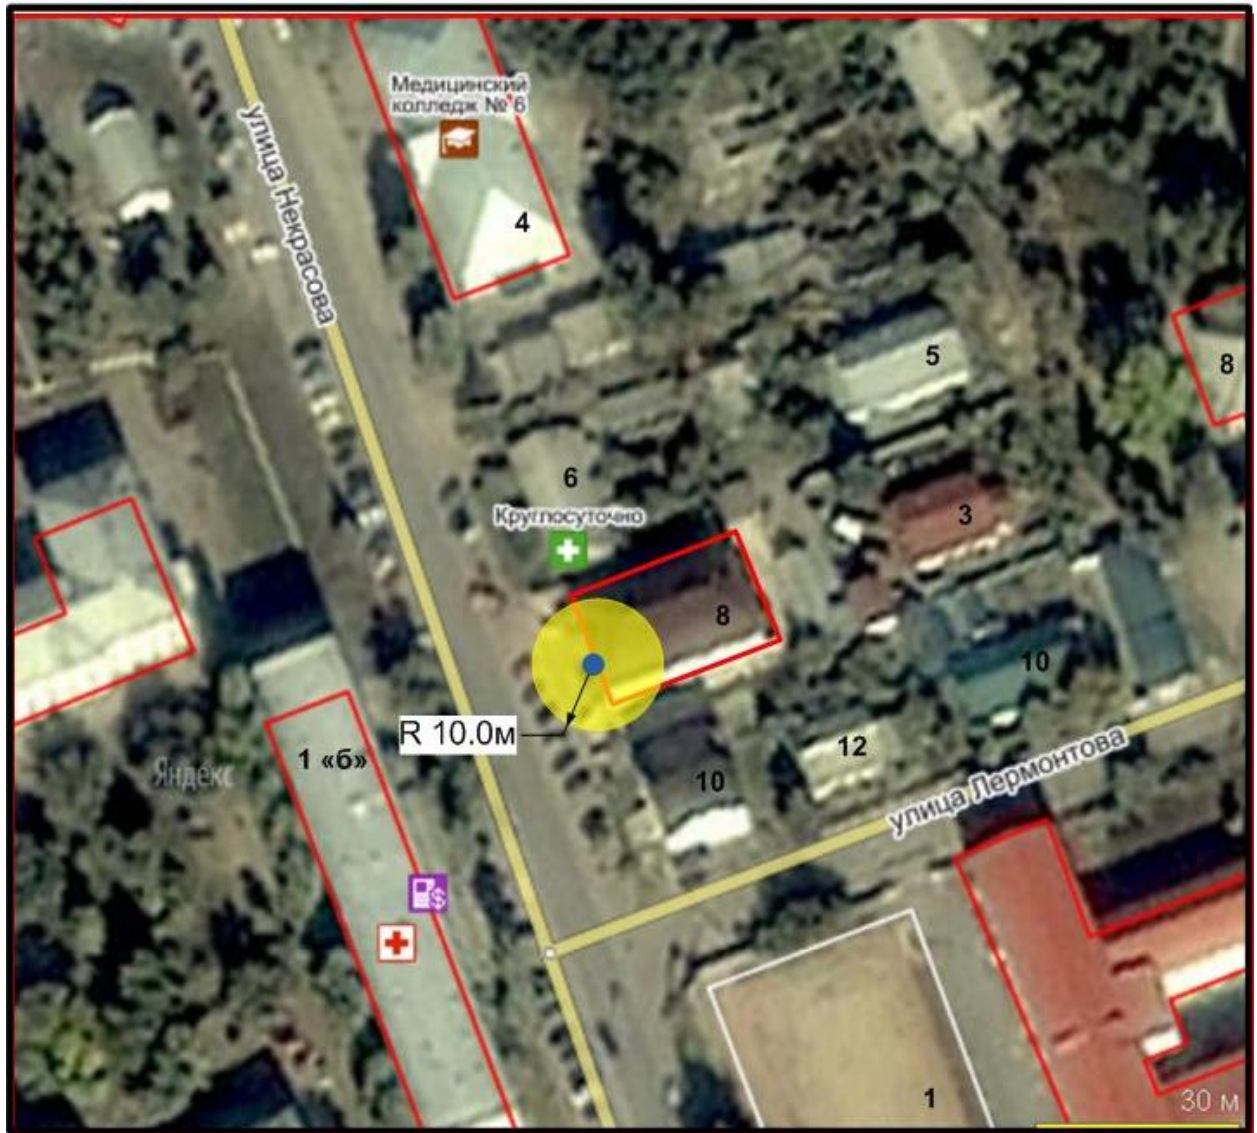

Схема 3.20
Схема границ территории, прилегающей к ООО "Стоматология-Сапфир",
расположенному по адресу: г. Михайловка, ул. Некрасова, 8

Условные обозначения:

- прилегающая территория
- вход в здание