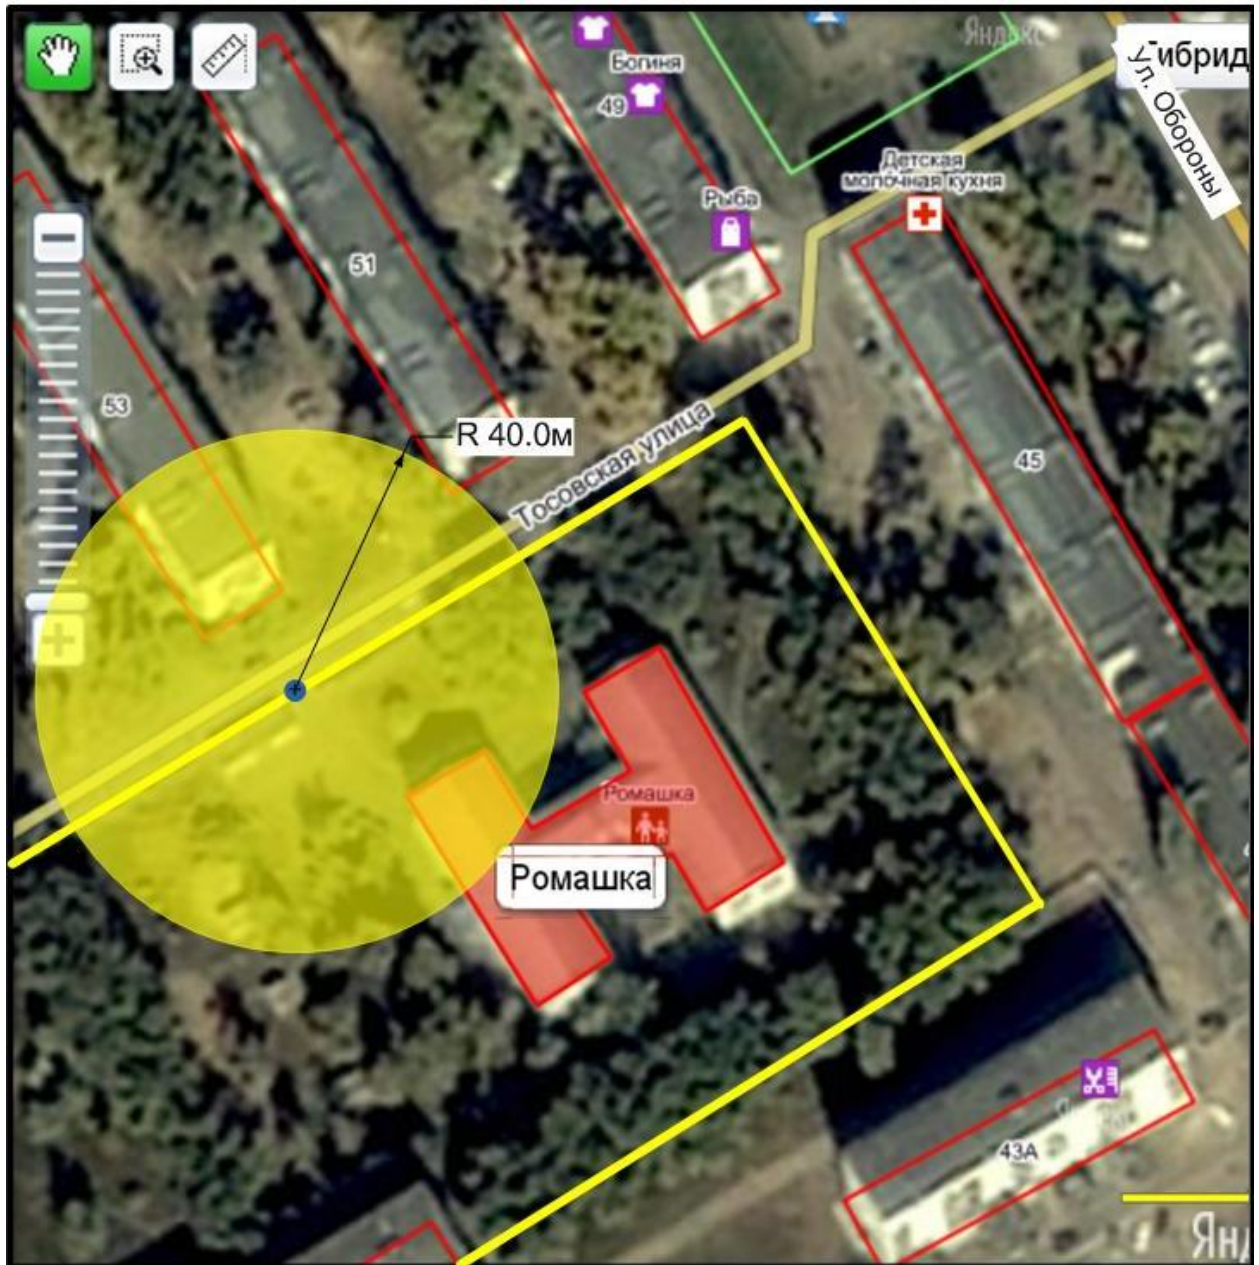

Условные обозначения:

-  - границы обособленной территории
-  - прилегающая территория
-  - вход на обособленную территорию

Схема 2.23

Схема границ территории, прилегающей к МБДОУ «Детский сад комбинированного вида «Лукоморье» городского округа город Михайловка Волгоградской области» структурное подразделение "Ромашка", расположенному по адресу: г. Михайловка, ул. Обороны, 47а