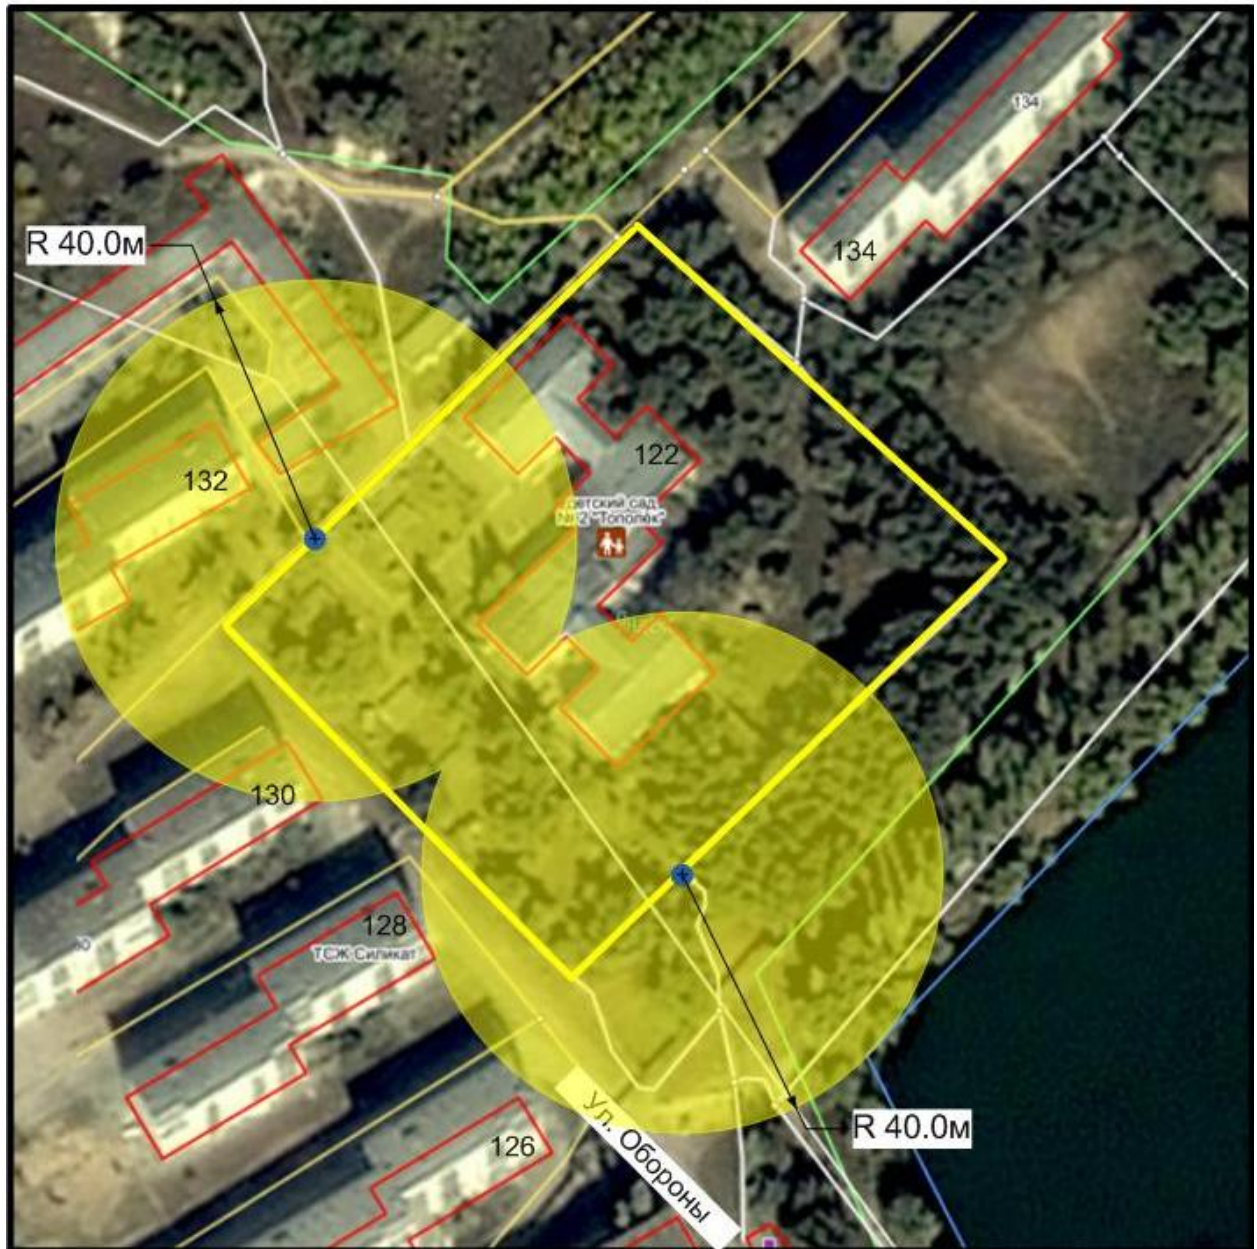

Условные обозначения:

-  - границы обособленной территории
-  - прилегающая территория
-  - вход на обособленную территорию

Схема 2.17

Схема границ территории, прилегающей к МБДОУ «Детский сад комбинированного вида «Лукоморье» городского округа город Михайловка Волгоградской области» структурное подразделение "Тополек", расположенному по адресу: г. Михайловка, ул. Обороны, 122