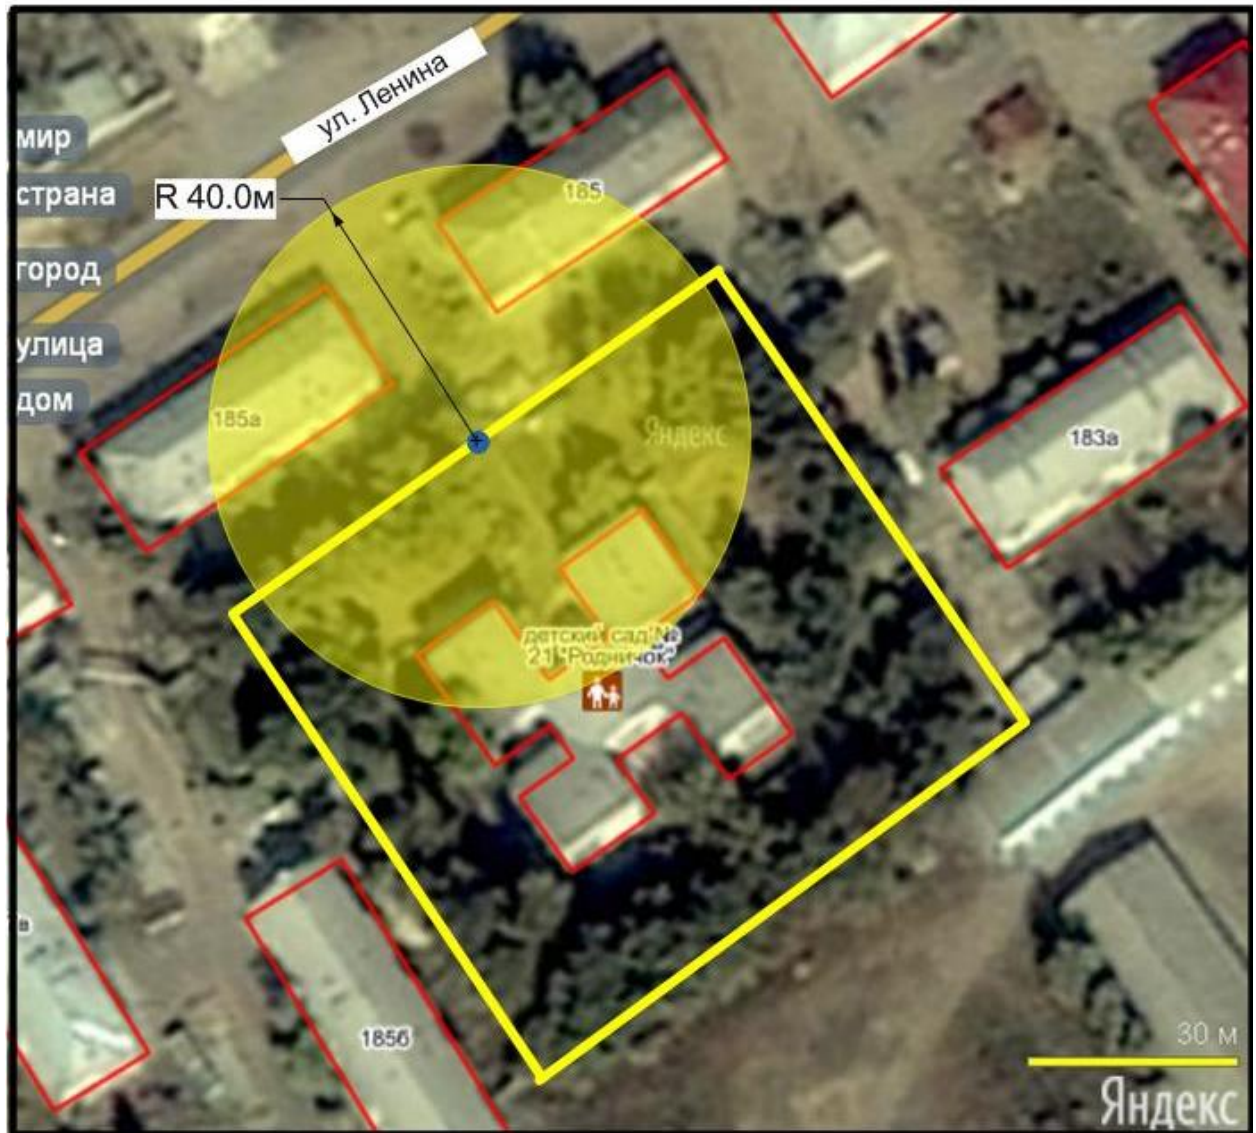

Условные обозначения:

-  - границы обособленной территории
-  - прилегающая территория
-  - вход на обособленную территорию

Схема 2.27

Схема границ территории, прилегающей к МБДОУ «Детский сад комбинированного вида «Лукоморье» городского округа город Михайловка Волгоградской области» структурное подразделение "Родничок", расположенному по адресу: г. Михайловка, ул. Ленина, 185в