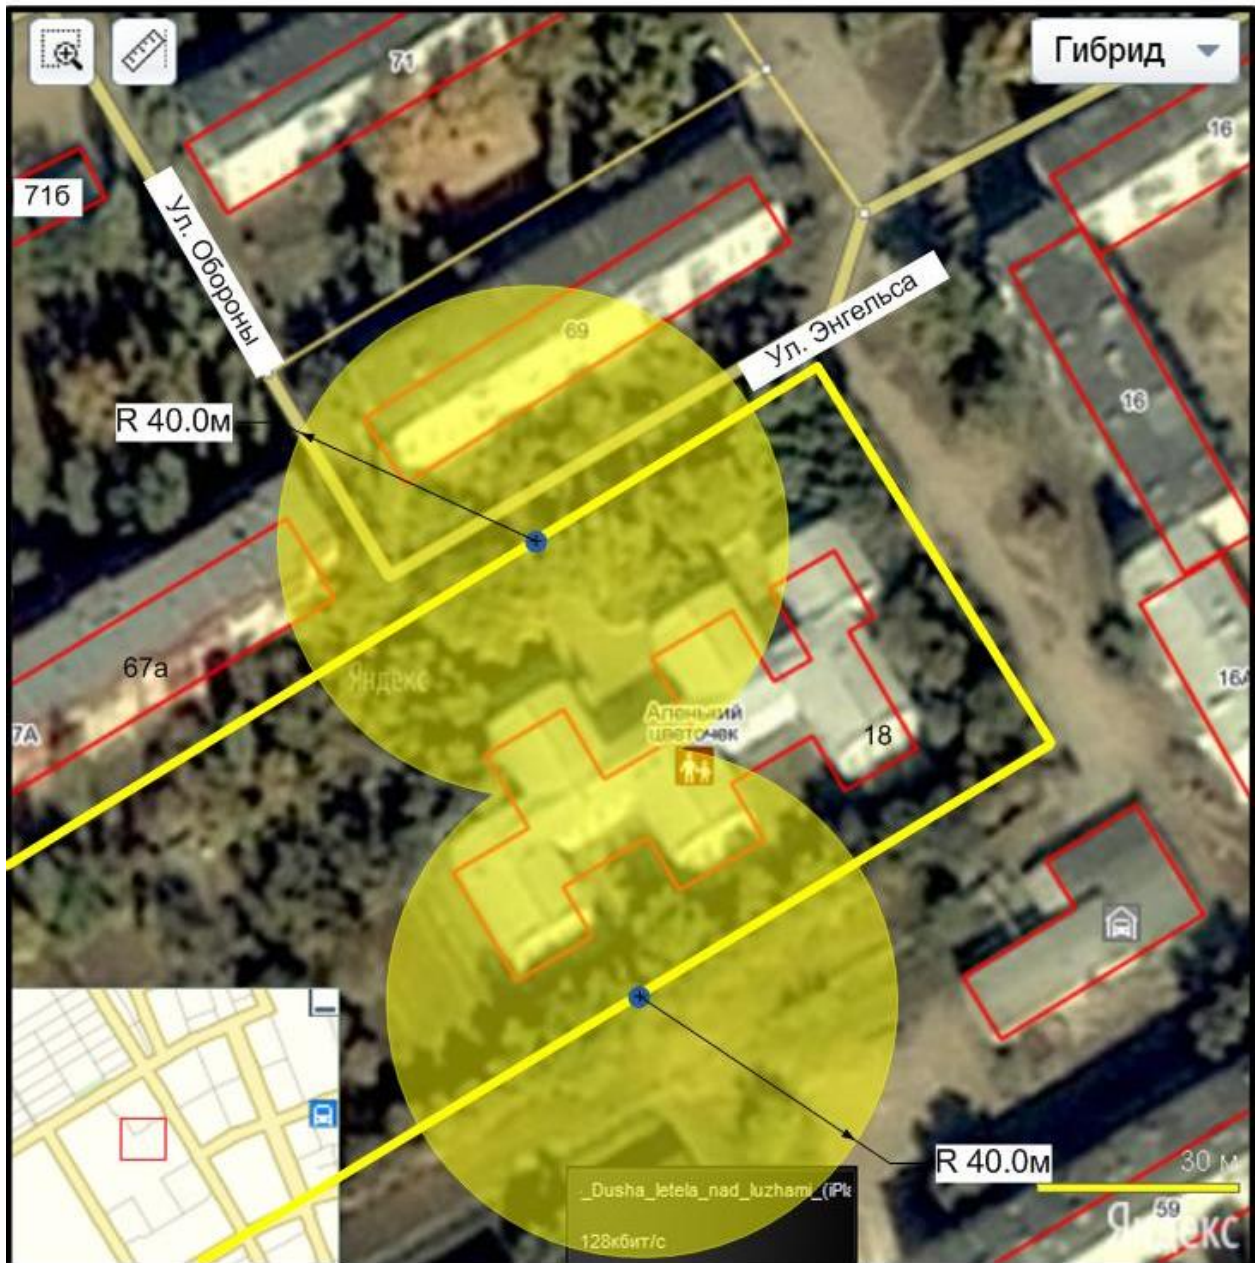

Условные обозначения:

-  - границы обособленной территории
-  - прилегающая территория
-  - вход на обособленную территорию

Схема 2.15

Схема границ территории, прилегающей к МБДОУ «Детский сад комбинированного вида «Лукоморье» городского округа город Михайловка Волгоградской области» структурное подразделение "Аленький цветочек", расположенному по адресу: г. Михайловка, ул. Энгельса, 18