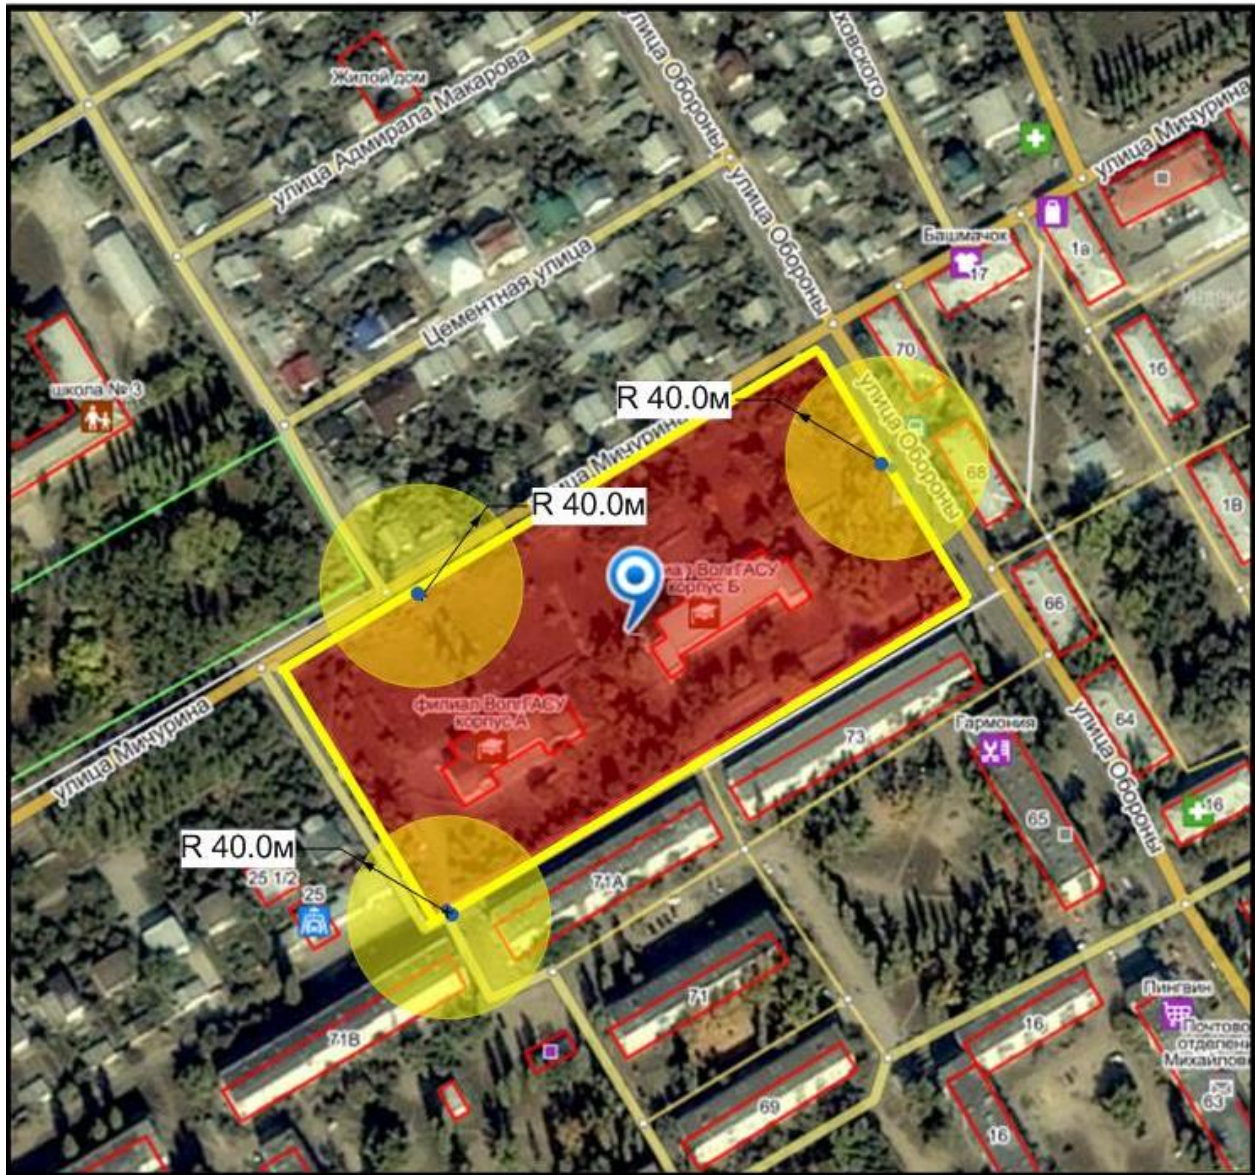

- Условные обозначения:
-  - границы обособленной территории
 -  - прилегающая территория
 -  - вход в здание

Схема 1.42

Схема границ территории, прилегающей к Себряковскому филиалу ФФГБОУ ВО «Волгоградский государственный технический университет», расположенному по адресу: г. Михайловка, ул. Свердлова, 2

Условные обозначения:

-  - прилегающая территория
-  - вход в здание

Схема 1.43

Схема границ территории, прилегающей к Себряковскому филиалу ФФГБОУ ВО «Волгоградский государственный технический университет», расположенному по адресу: г. Михайловка, ул. Мичурина, 21