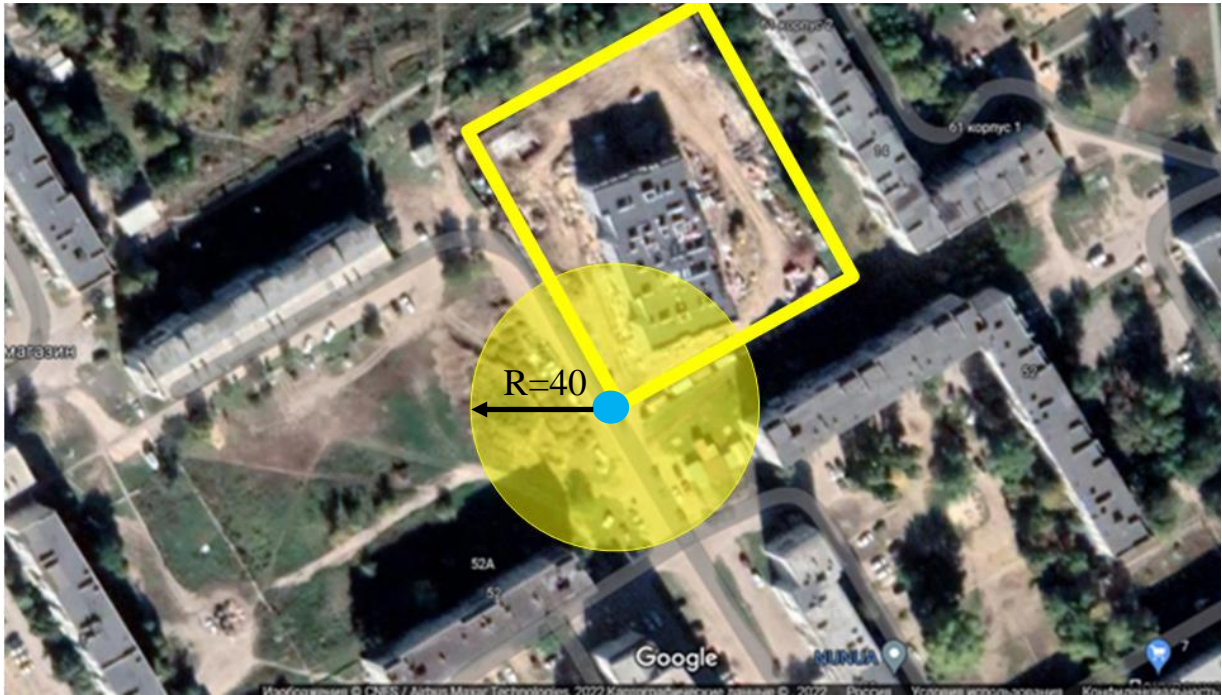

Условные обозначения:

-  - границы обособленной территории
-  - прилегающая территория
-  - вход на обособленную территорию

Схема 2.29

Схема границ территории, прилегающей к МБДОУ «Детский сад комбинированного вида «Лукоморье» городского округа город Михайловка Волгоградской области» структурное подразделение "Созвездие", расположенному по адресу: г. Михайловка, ул. Республиканская, 46а