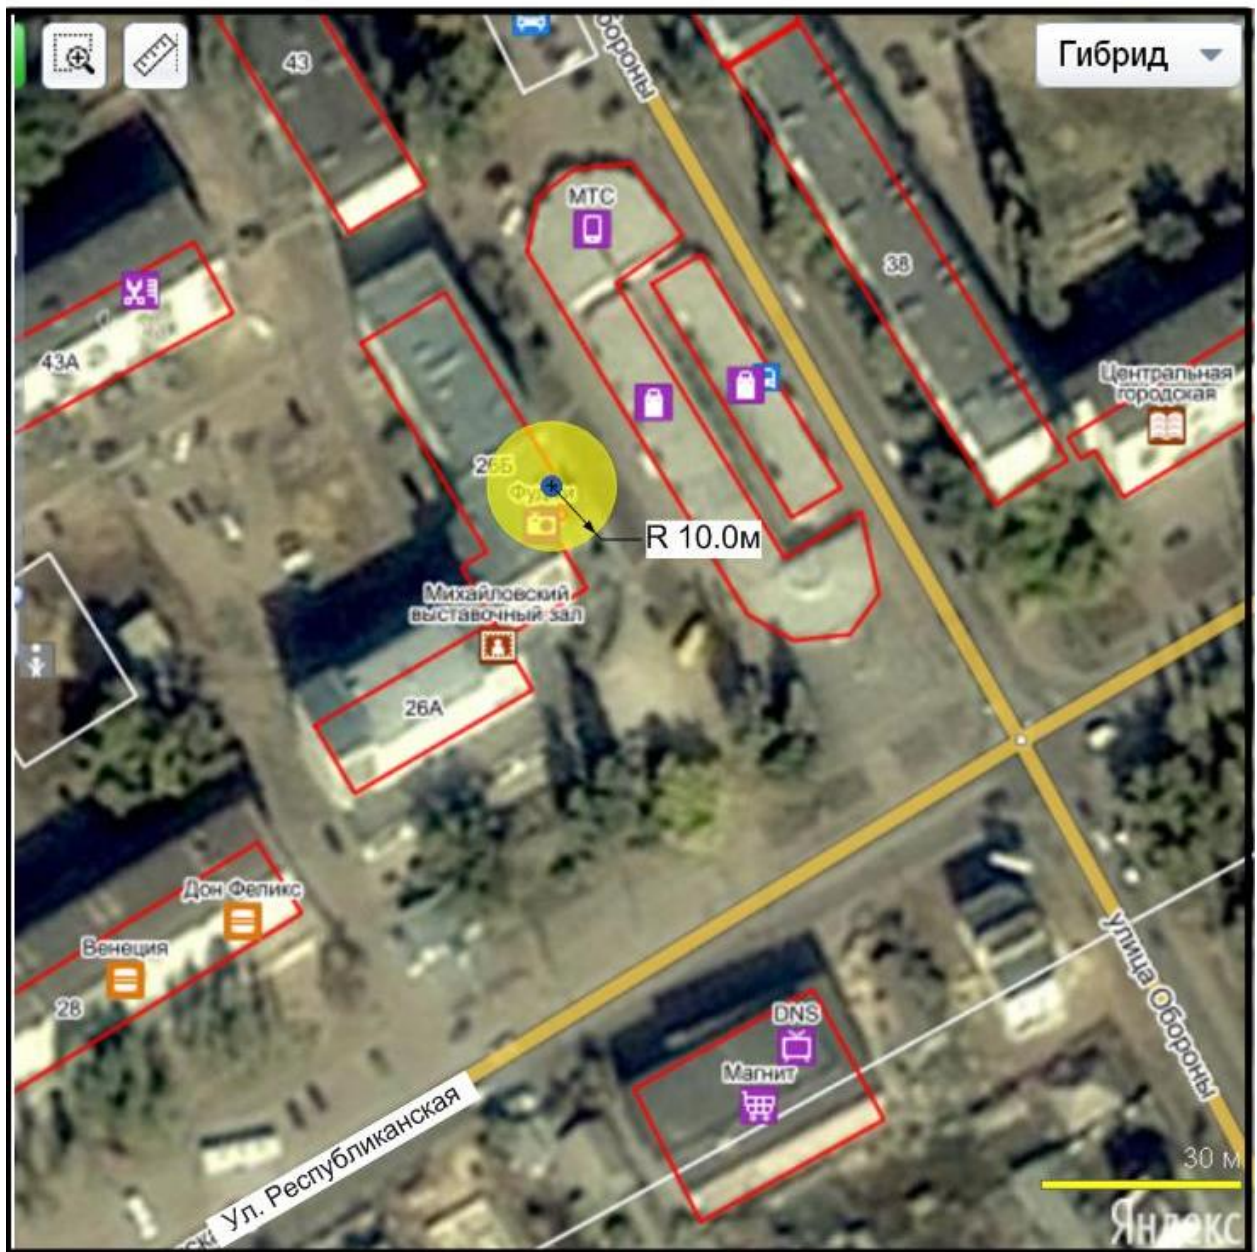

-  - прилегающая территория
-  - вход в здание

Схема 3.18
Схема границ территории, прилегающей к ООО "Лотос", расположенному по адресу: г. Михайловка, ул. Ленина, 100А

Условные обозначения:

-  - границы обособленной территории
-  - прилегающая территория
-  - вход на обособленную территорию

Схема 3.19

Схема границ территории, прилегающей к ООО "Старлайн", расположенному по адресу: г. Михайловка, ул. Республиканская, 26б/32

Условные обозначения:

-  - прилегающая территория
-  - вход в здание